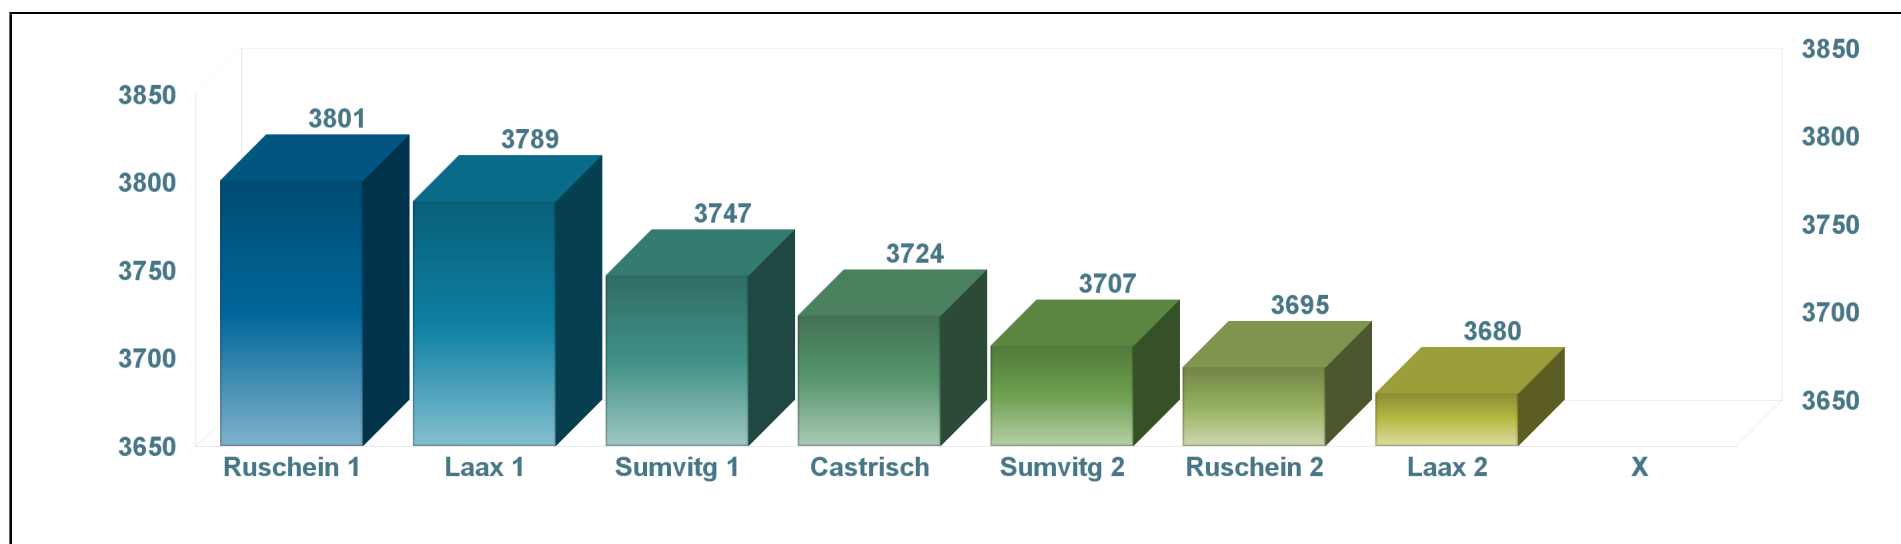

# Rangaziun

17/06/2013

Rang	Num	R max.	Res
1	Ruschein 1	957	943
2	Laax 1	961	941
3	Ruschein 2	934	934
4	Sumvitg 1	956	930
5	Castrisch	943	924
6	Sumvitg 2	930	919
7	Laax 2	933	914
8	X		

Rang	Num	Ca	La	RuA	RuB	SuA	SuB	R max.	TOTAL
1	Ruschein 1		947	957	943	954		957	3801
2	Laax 1		950	937	941	961		961	3789
3	Sumvitg 1		910	951	930	956		956	3747
4	Castrisch		934	923	924	943		943	3724
5	Sumvitg 2		930	929	919	929		930	3707
6	Ruschein 2		918	923	934	920		934	3695
7	Laax 2		922	911	914	933		933	3680
8	X								