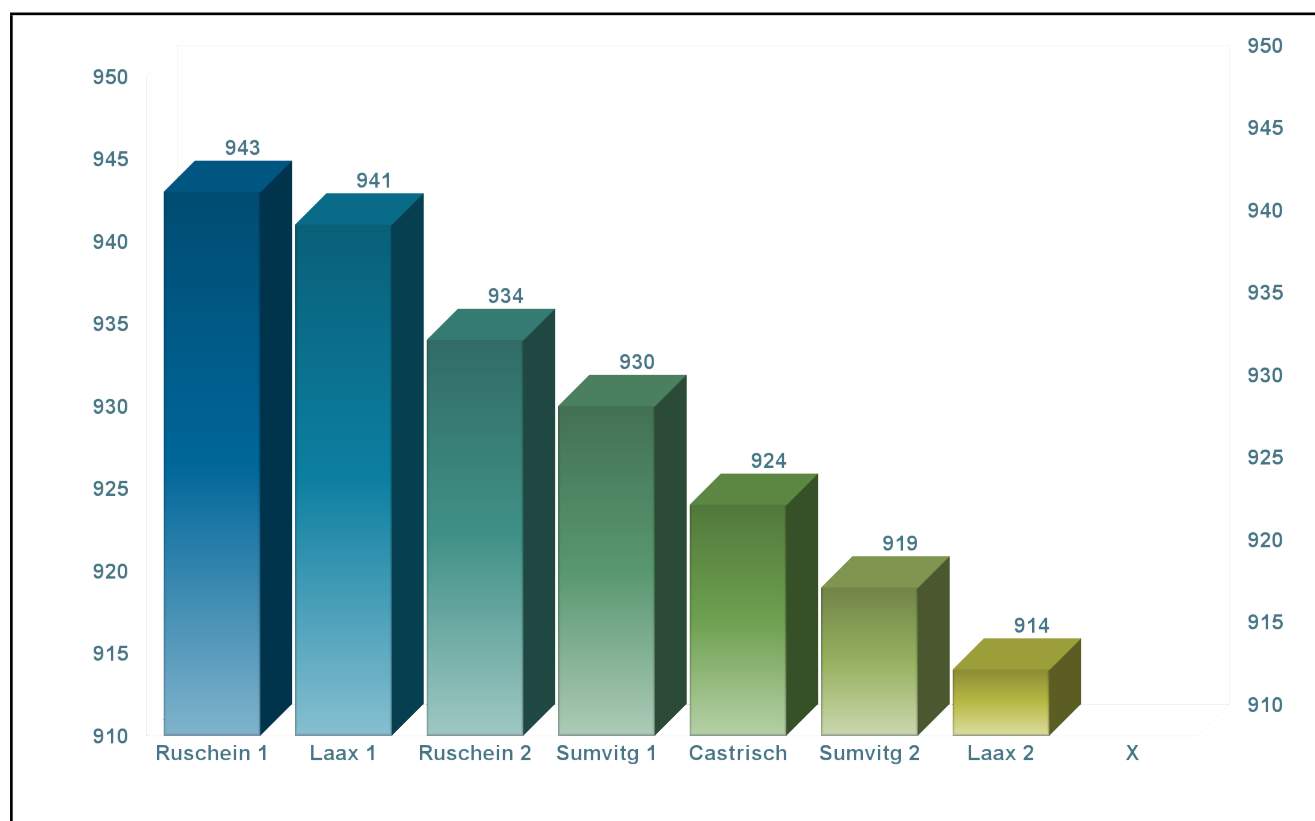

Gruppas  
Surselva  
2013

Ruschein B

# Rangaziun

17/06/2013

Rang	Num	R max.	Res
1	Ruschein 1	957	943
2	Laax 1	961	941
3	Ruschein 2	934	934
4	Sumvitg 1	956	930
5	Castrisch	943	924
6	Sumvitg 2	930	919
7	Laax 2	933	914
8	X		

Rang	Num	Ca	La	RuA	RuB	SuA	SuB	R max.	TOTAL
1	Ruschein 1		947	957	943	954		957	3801
2	Laax 1		950	937	941	961		961	3789
3	Sumvitg 1		910	951	930	956		956	3747
4	Castrisch		934	923	924	943		943	3724
5	Sumvitg 2		930	929	919	929		930	3707
6	Ruschein 2		918	923	934	920		934	3695
7	Laax 2		922	911	914	933		933	3680
8	X								