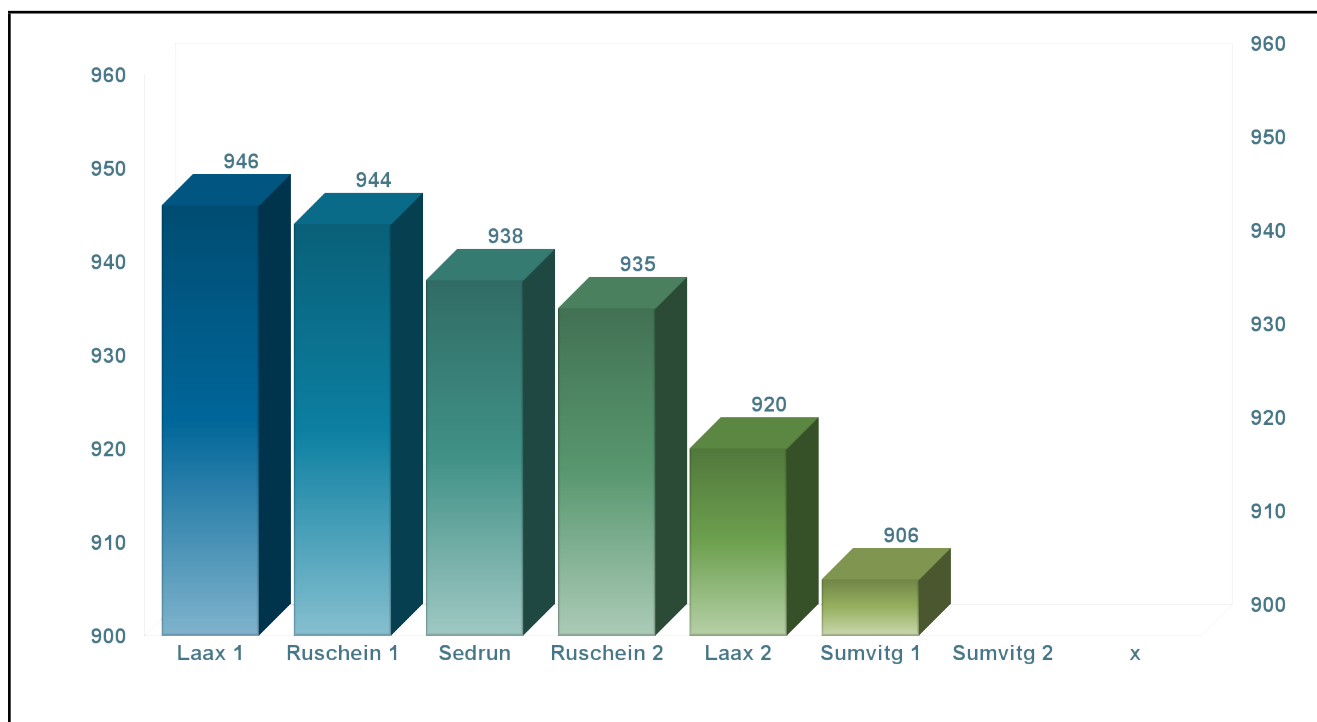

Gruppas
Surselva
2016

Sumvitg B

Final + tscheina

Rangaziun

26/08/2016

Rang	Num	Res	10 gr	mu gr
1	Laax 1	946	53	17
2	Ruschein 1	944	51	15
3	Sedrun	938	47	15
4	Ruschein 2	935	46	13
5	Laax 2	920	43	13
6	Sumvitg 1	906	34	8
7	Sumvitg 2			
8	x			

Rang	Num	LaA	LaB	RuA	RuB	Se	SuA	SuB	R max.	total 10	total mu	TOTAL
1	Ruschein 1	951		948	944	949	947	944	951	331	99	5683
2	Laax 1	947		952	940	946	939	946	952	318	129	5670
3	Sedrun	936		952	937	947	940	938	952	313	116	5650
4	Laax 2	948		935	945	915	922	920	948	285	98	5585
5	Sumvitg 1	934		931	931	943	903	906	943	266	97	5548
6	Ruschein 2	926		925	921	914	926	935	935	254	91	5547
7	Sumvitg 2											
8	x											