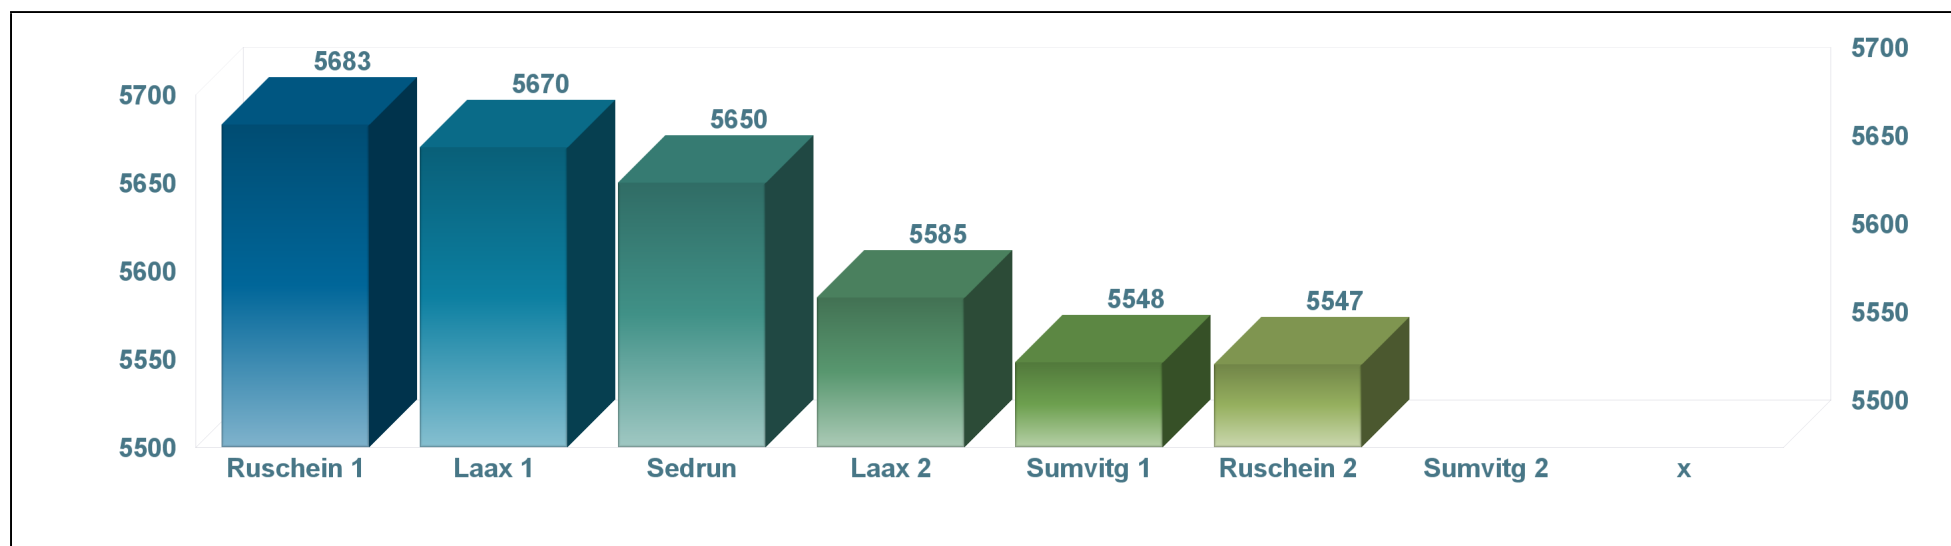

Gruppas
Surselva
2016

Sumvitg B

Final + tscheina

Rangaziun

26/08/2016

Rang	Num	Res	10 gr	mu gr
1	Laax 1	946	53	17
2	Ruschein 1	944	51	15
3	Sedrun	938	47	15
4	Ruschein 2	935	46	13
5	Laax 2	920	43	13
6	Sumvitg 1	906	34	8
7	Sumvitg 2			
8	x			

Rang	Num	LaA	LaB	RuA	RuB	Se	SuA	SuB	R max.	total 10	total mu	TOTAL
1	Ruschein 1	951		948	944	949	947	944	951	331	99	5683
2	Laax 1	947		952	940	946	939	946	952	318	129	5670
3	Sedrun	936		952	937	947	940	938	952	313	116	5650
4	Laax 2	948		935	945	915	922	920	948	285	98	5585
5	Sumvitg 1	934		931	931	943	903	906	943	266	97	5548
6	Ruschein 2	926		925	921	914	926	935	935	254	91	5547
7	Sumvitg 2											
8	x											