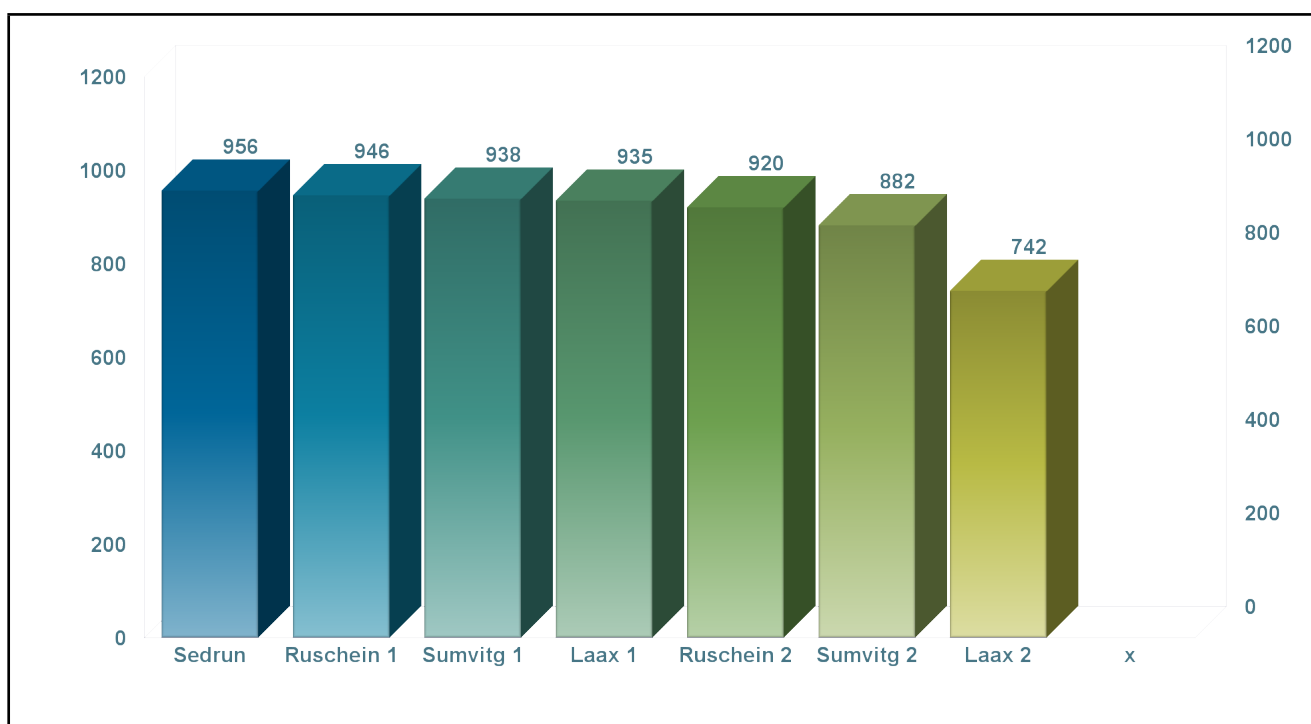

Gruppas
Surselva
2015

Sedrun

Rangaziun gruppas

Rang	Num	R max.	mu gr	10 gr	Resultat
1	Sedrun	956	24	59	956
2	Ruschein 1	953	19	53	946
3	Sumvitg 1	950	19	48	938
4	Laax 1	954	17	40	935
5	Ruschein 2	942	12	37	920
6	Sumvitg 2	925	10	22	882
7	Laax 2	929	11	34	742
8	x