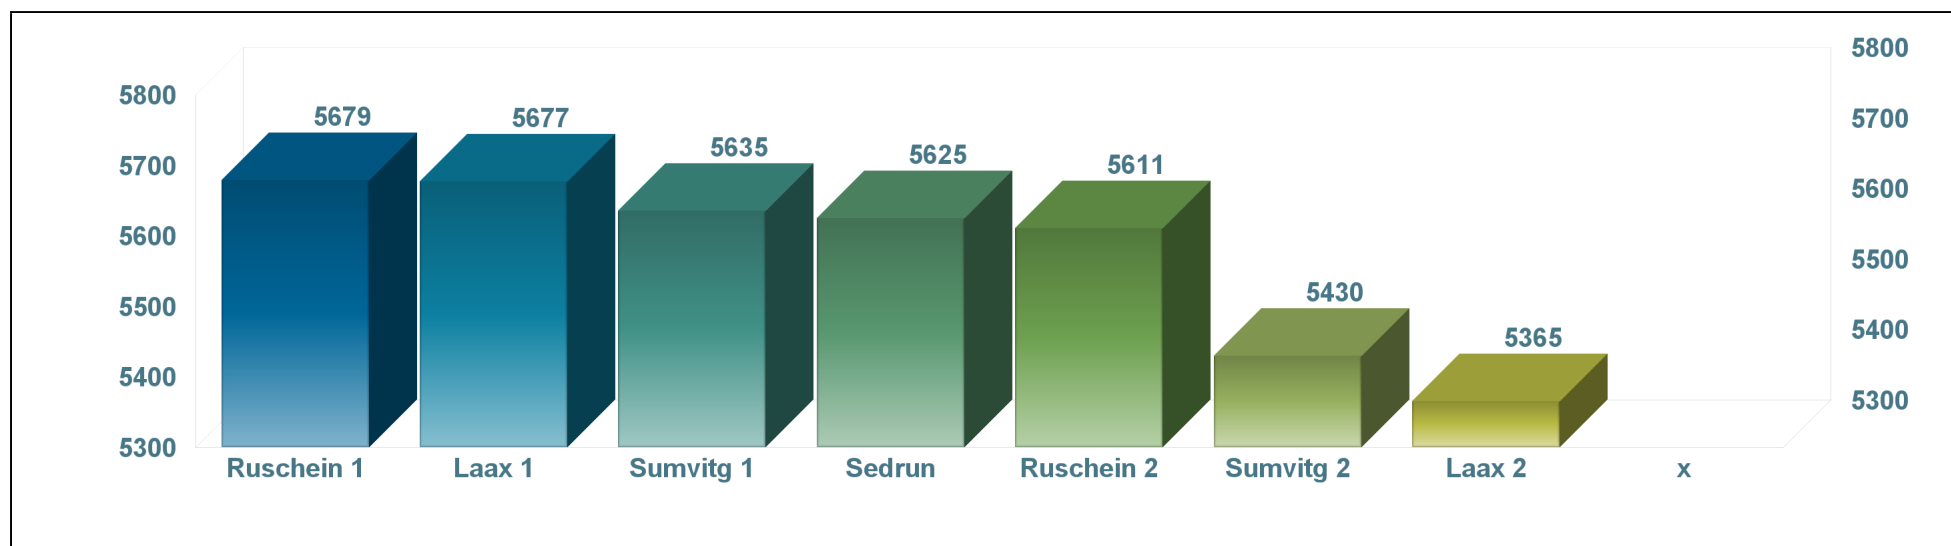

Gruppas
Surselva
2015

Sedrun

Rangaziun gruppas

Rang	Num	R max.	mu gr	10 gr	Resultat
1	Sedrun	956	24	59	956
2	Ruschein 1	953	19	53	946
3	Sumvitg 1	950	19	48	938
4	Laax 1	954	17	40	935
5	Ruschein 2	942	12	37	920
6	Sumvitg 2	925	10	22	882
7	Laax 2	929	11	34	742
8	x				

Rang	Num	LaA	LaB	RuA	RuB	Se	SuA	SuB	R max.	total 10	total mu	TOTAL
1	Ruschein 1	943	953	942	950	946	945		953	322	130	5679
2	Laax 1	939	948	953	954	935	948		954	320	126	5677
3	Sumvitg 1	940	941	932	934	938	950		950	303	120	5635
4	Sedrun	942	945	927	923	956	932		956	304	109	5625
5	Ruschein 2	930	939	941	942	920	939		942	284	103	5611
6	Sumvitg 2	925	911	914	892	882	906		925	200	65	5430
7	Laax 2	929	926	912	927	742	929		929	246	80	5365
8	x											