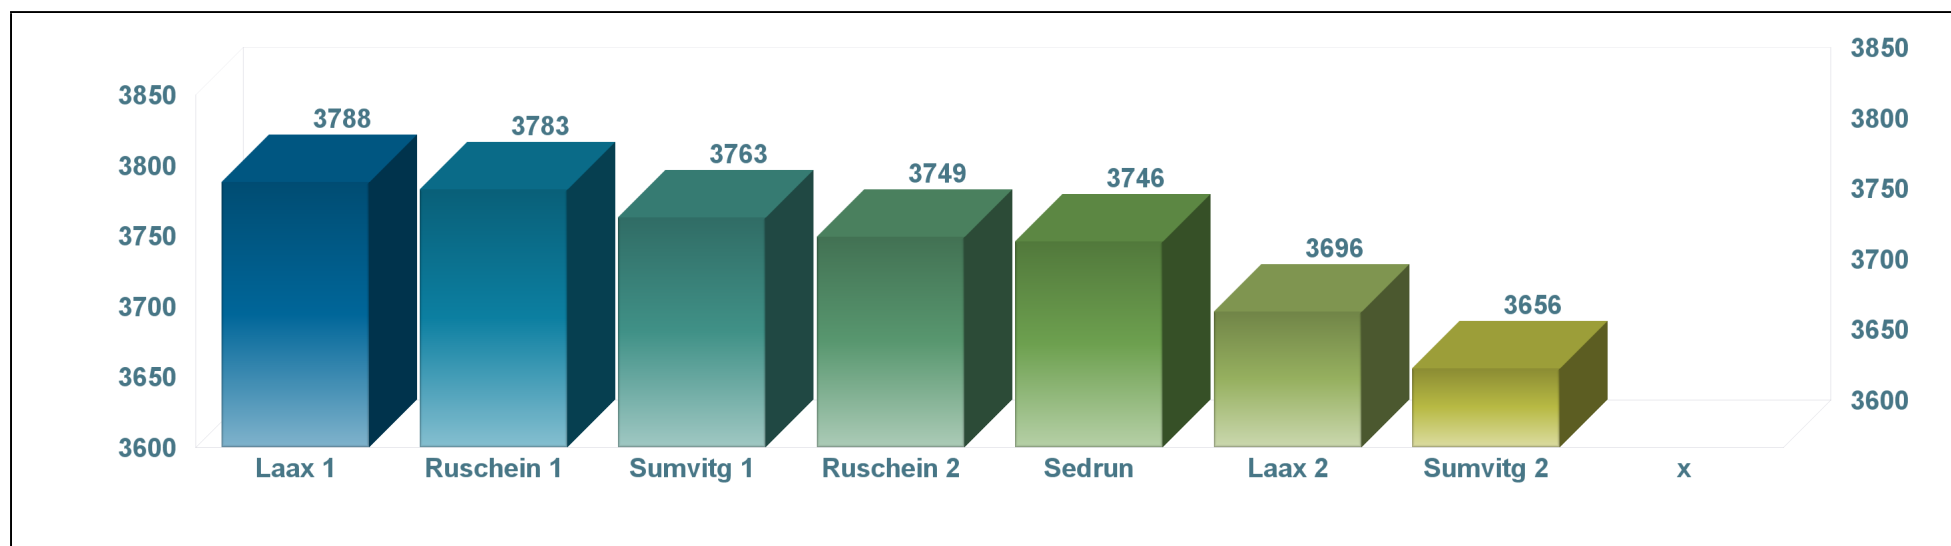

Rang	Num	R max.	mu gr.	10 gr.	Res
1	Ruschein 1	953	56	24	953
2	Laax 1	953	50	14	948
3	Sedrun	945	54	22	945
4	Sumvitg 1	950	50	22	941
5	Ruschein 2	941	48	20	939
6	Laax 2	932	41	14	926
7	Sumvitg 2	932	33	8	911
8	x				

Rang	Num	LaA	LaB	RuA	RuB	Se	SuA	SuB	R max.	total 10	total mu	TOTAL
1	Laax 1	939	948	953			948		953	187	121	3788
2	Ruschein 1	943	953	942			945		953	180	119	3783
3	Sumvitg 1	940	941	932			950		950	176	102	3763
4	Ruschein 2	930	939	941			939		941	172	101	3749
5	Sedrun	942	945	927			932		945	166	98	3746
6	Laax 2	929	926	912			929		932	142	81	3696
7	Sumvitg 2	925	911	914			906		932	126	73	3656
8	x											