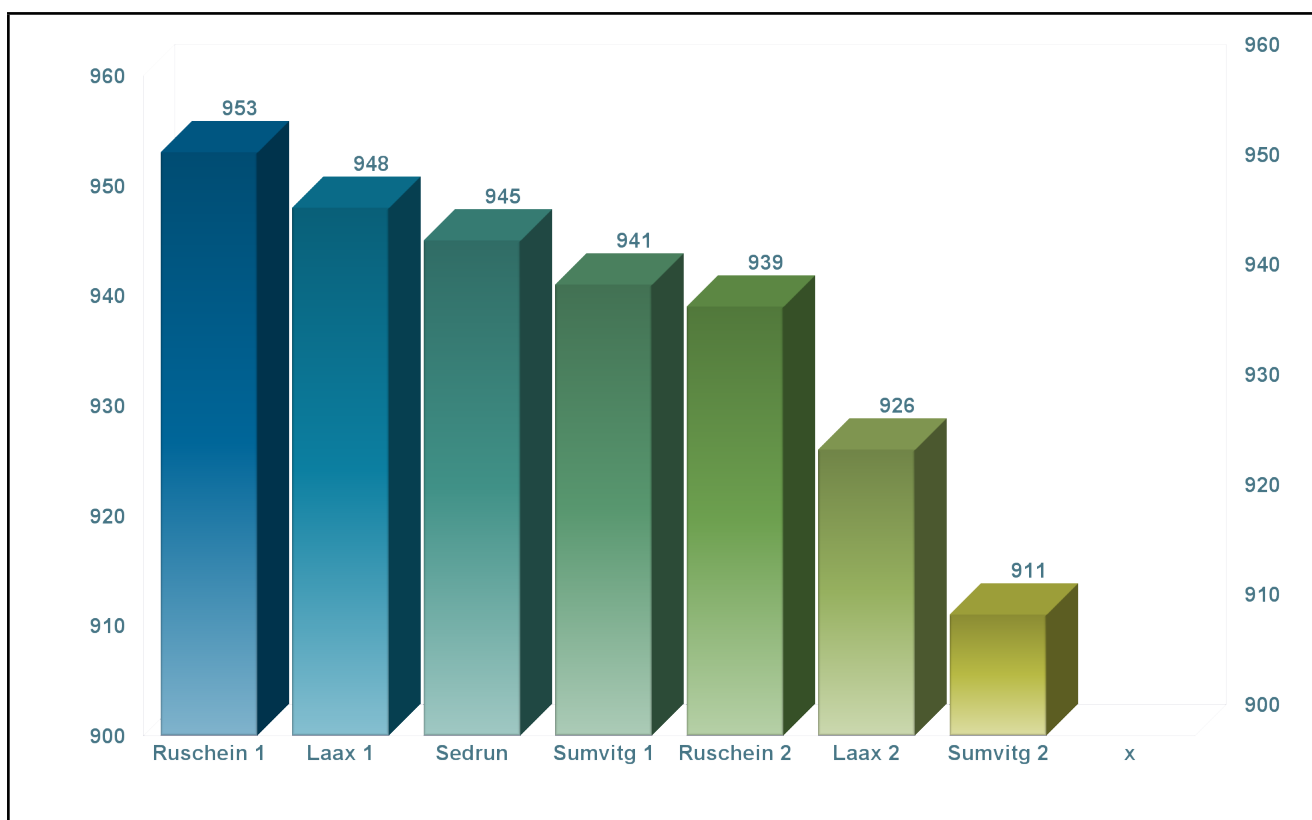

Rang	Num	R max.	mu gr.	10 gr.	Res
1	Ruschein 1	953	56	24	953
2	Laax 1	953	50	14	948
3	Sedrun	945	54	22	945
4	Sumvitg 1	950	50	22	941
5	Ruschein 2	941	48	20	939
6	Laax 2	932	41	14	926
7	Sumvitg 2	932	33	8	911
8	x				

Rang	Num	LaA	LaB	RuA	RuB	Se	SuA	SuB	R max.	total 10	total mu	TOTAL
1	Laax 1	939	948	953			948		953	187	121	3788
2	Ruschein 1	943	953	942			945		953	180	119	3783
3	Sumvitg 1	940	941	932			950		950	176	102	3763
4	Ruschein 2	930	939	941			939		941	172	101	3749
5	Sedrun	942	945	927			932		945	166	98	3746
6	Laax 2	929	926	912			929		932	142	81	3696
7	Sumvitg 2	925	911	914			906		932	126	73	3656
8	x											